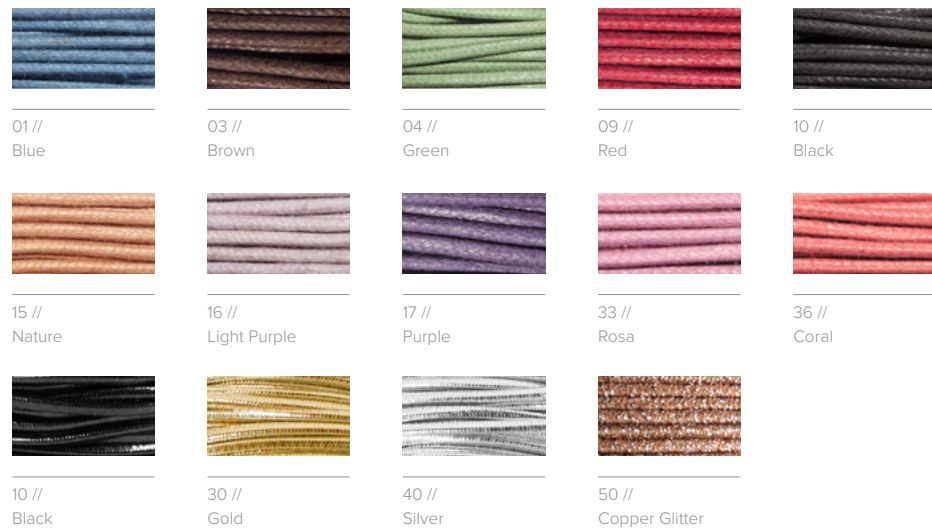

COTTON STRING

WAXED

321.5202.XX	2 mm x 100 m	1 rl. EUR 14,48	5 rl., per rl. EUR 12,70

ELASTIC RIBBON

METALLIC

321.5100.XX	1 mm x 200 m	1 rl. EUR 16,75	5 rl., per rl. EUR 14,73