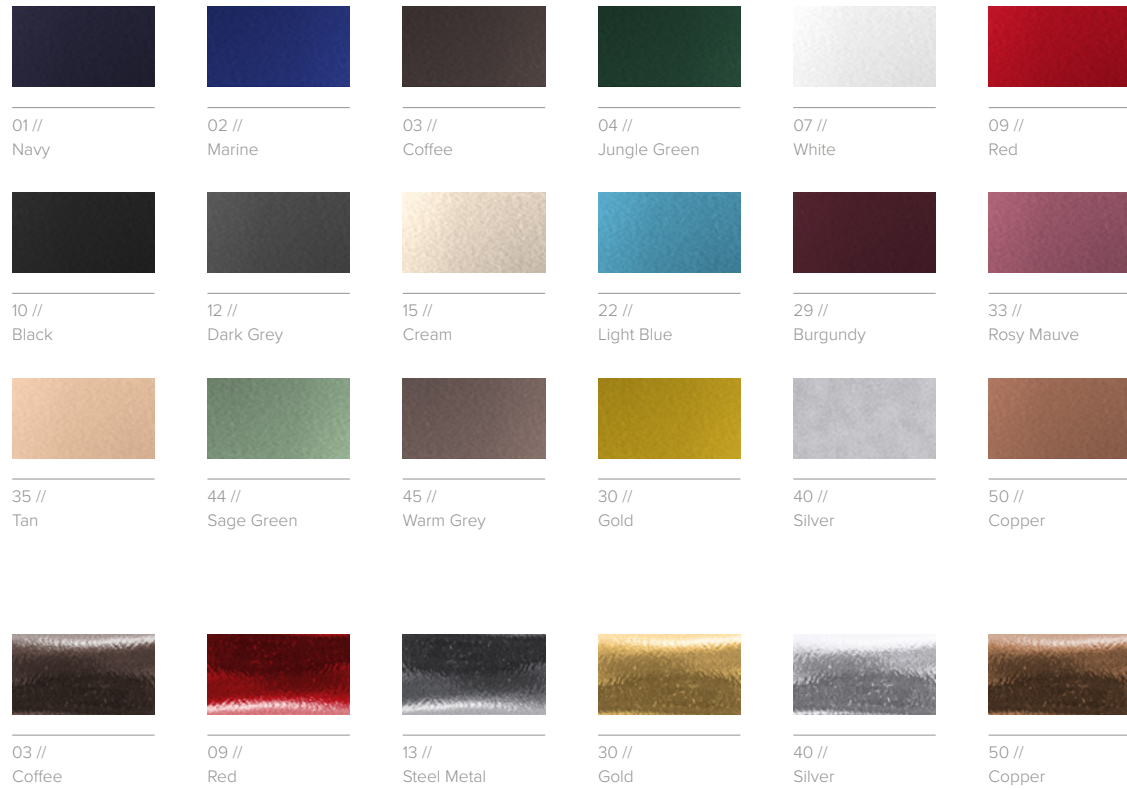

POLY RIBBON

BLANK

321.5410.XX	10 mm x 250 m	1 rl. EUR 2,09	5 rl., per rl. EUR 1,85

BLANK METALLIC

321.5425.XX	5 mm x 250 m	1 rl. EUR 4,40	5 rl., per rl. EUR 3,99
321.5420.XX	10 mm x 250 m	1 rl. EUR 5,93	5 rl., per rl. EUR 5,19

See more colors at embacollage.com