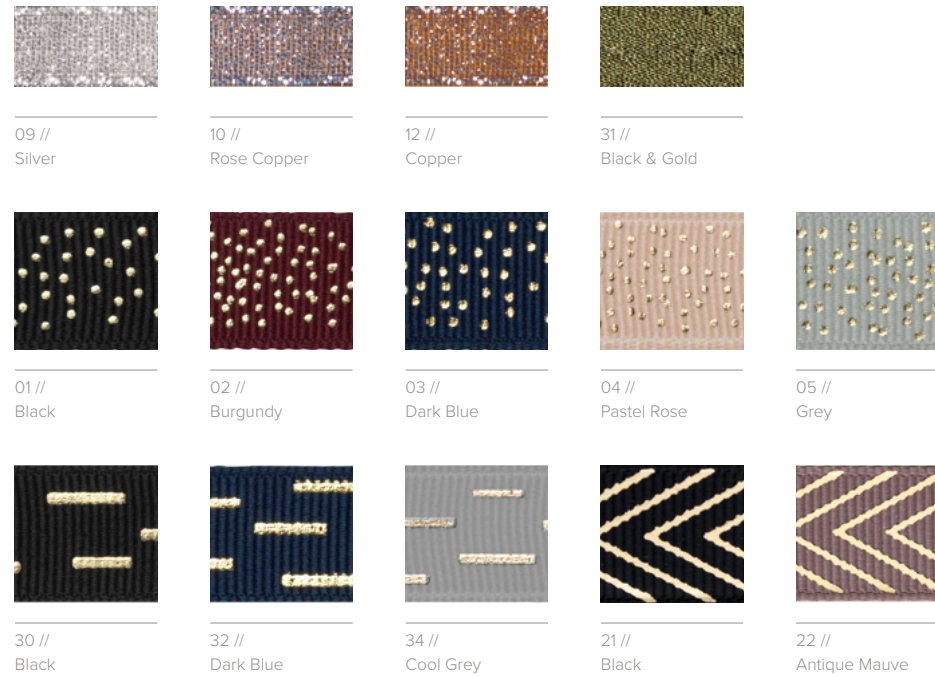

GLITTER RIBBON

SHIMMERING

321.5221.XX	10 mm x 100 m	1 rl. EUR 8,00	5 rl., per rl. EUR 7,00
321.5221.31	6 mm x 100 m	1 rl. EUR 9,00	5 rl., per rl. EUR 8,00

FOIL PRINT

GOLD FOIL

321.5222.XX	15 mm x 90 m	1 rl. EUR 21,49	5 rl., per rl. EUR 20,14