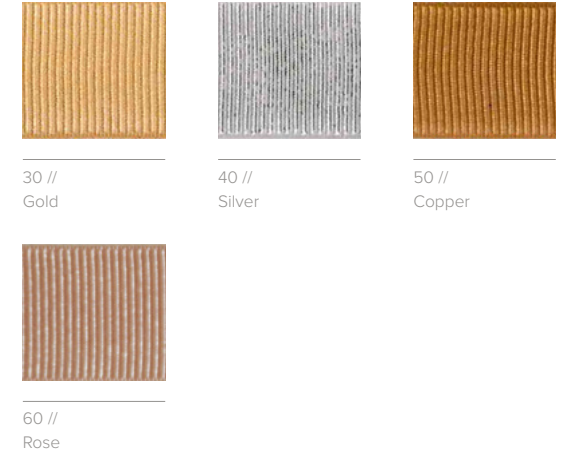

34 //
Tan

38 //
Sweet Nectar

49 //
Root Beer

54 //
Moss

55 //
Rosewood

56 //
Cinder Rosa

57 //
Military Blue

58 //
Cobalt

RIBBON 100% RECYCLED MATERIAL

HERRINGBONE

321.5319.XX 12 mm x 90 m 1 rl. EUR 13,38 5 rl., per rl. EUR 12,43

RIBBED RIBBON

MATT

321.5315.XX 15 mm x 90 m 1 rl. EUR 14,69 5 rl., per rl. EUR 12,75

See more colors at embacollage.com

RIBBED RIBBON

METALLIC

321.5316.XX 15 mm x 90 m 1 rl. EUR 13,38 5 rl., per rl. EUR 12,43

RIBBED RIBBON

BLANK

321.5317.XX 6 mm x 90 m 1 rl. EUR 8,81 5 rl., per rl. EUR 7,99

					
01 // Navy	02 // Smoke Blue*	03 // Black coffee*	04 // Forest Green*	07 // White	08 // Light Pink*
					
09 // Dark Red	10 // Black	12 // Charcoal	13 // Metal Grey	15 // Antique White	16 // Fresco*
					
23 // Columbia Blue*	24 // Nude	25 // Pastel Rose*	26 // Buttermilk*	29 // Burgundy	30 // Gold
					
31 // Antique Mauve	34 // Ginger Snap*	35 // Tan	37 // Moonstone*	39 // Shadow Purple	40 // Silver