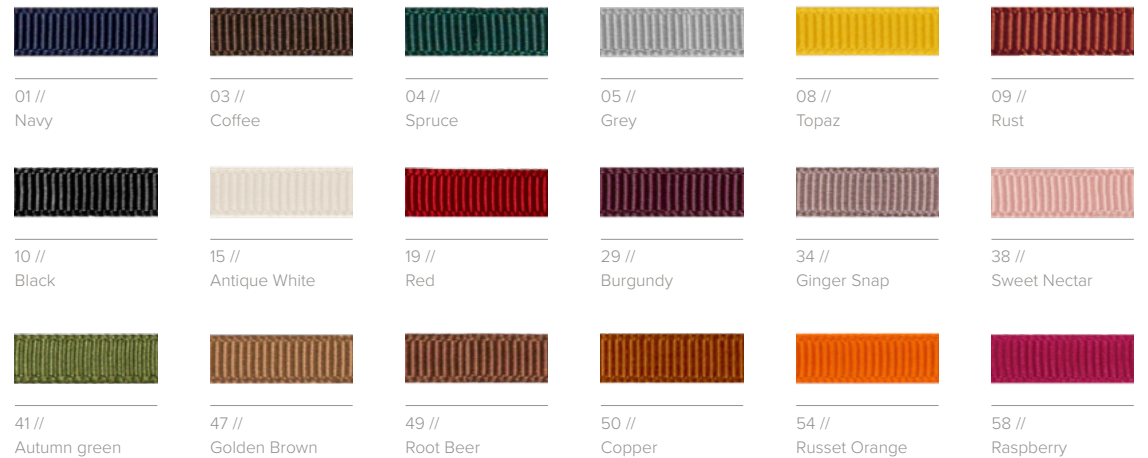

34 //
Tan

38 //
Sweet Nectar

49 //
Root Beer

54 //
Moss

55 //
Rosewood

56 //
Cinder Rosa

57 //
Military Blue

58 //
Cobalt

RIBBED RIBBON

METALLIC

321.5316.XX 15 mm x 90 m 1 rl. EUR 13,38 5 rl., per rl. EUR 12,43

RIBBED RIBBON

BLANK

321.5317.XX 6 mm x 90 m 1 rl. EUR 8,81 5 rl., per rl. EUR 7,99

					
01 // Navy	02 // Smoke Blue*	03 // Black coffee*	04 // Forest Green*	07 // White	08 // Light Pink*
					
09 // Dark Red	10 // Black	12 // Charcoal	13 // Metal Grey	15 // Antique White	16 // Fresco*
					
23 // Columbia Blue*	24 // Nude	25 // Pastel Rose*	26 // Buttermilk*	29 // Burgundy	30 // Gold
					
31 // Antique Mauve	34 // Ginger Snap*	35 // Tan	37 // Moonstone*	39 // Shadow Purple	40 // Silver